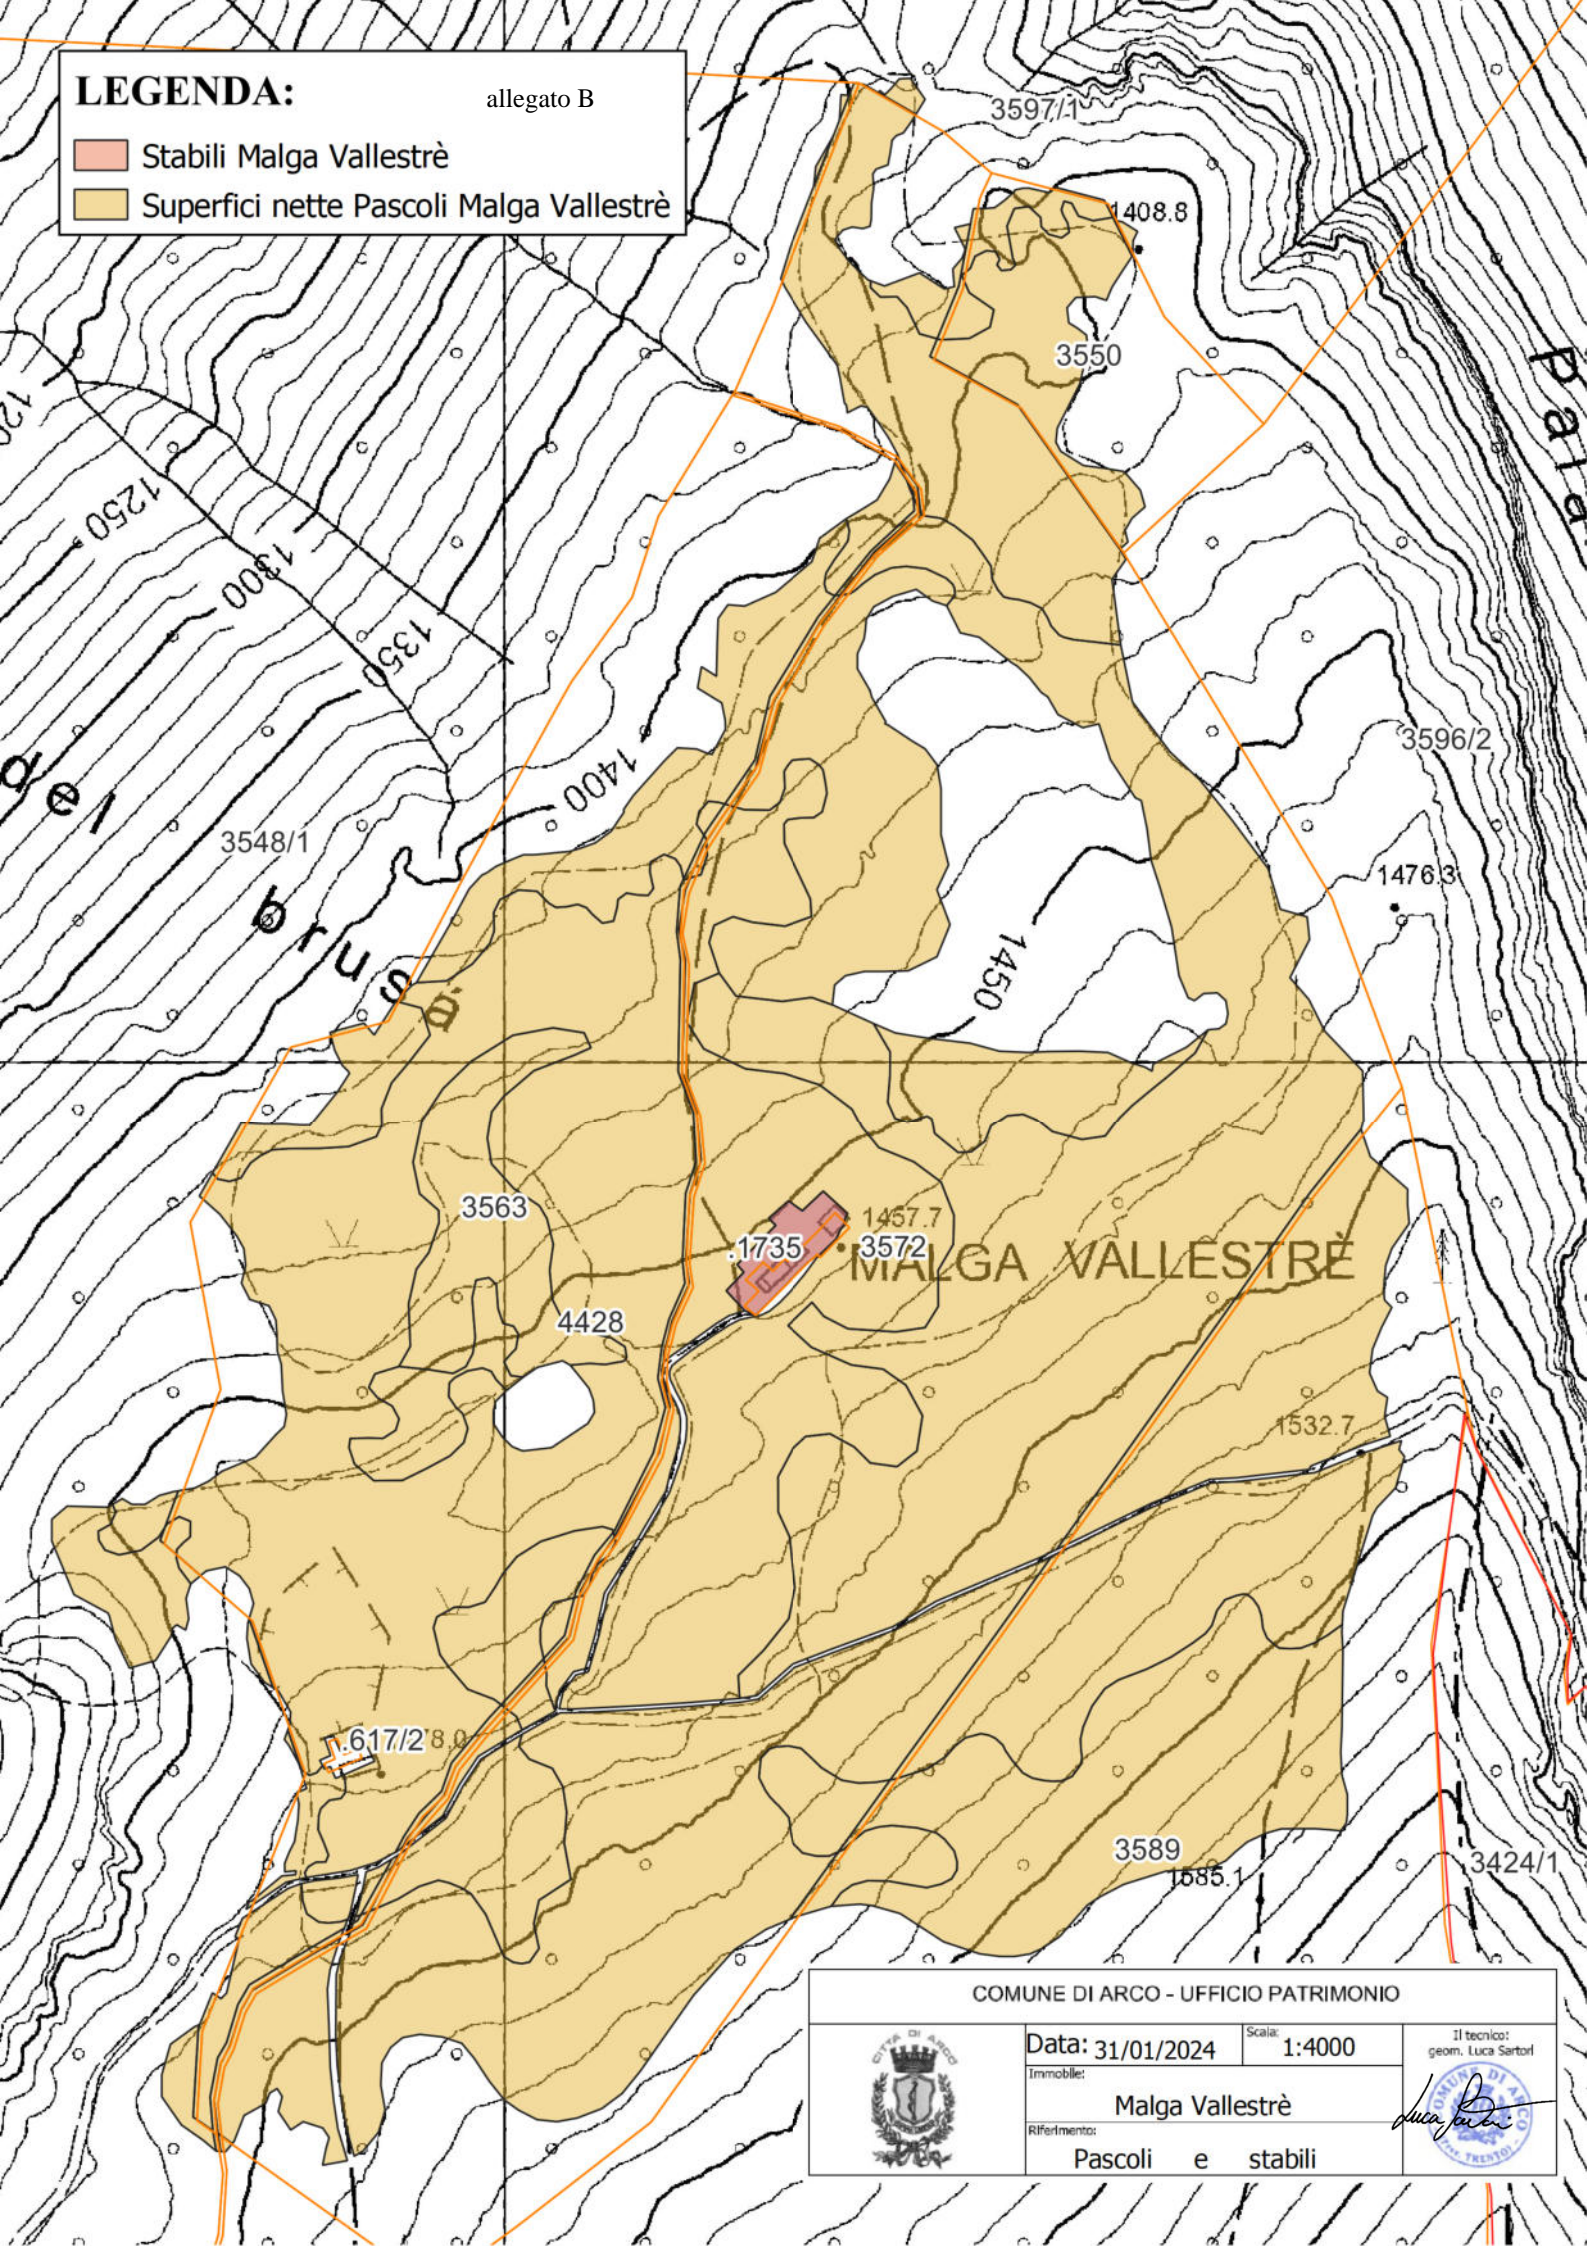

LEGENDA:

allegato B

-  Stabili Malga Vallestrè
-  Superfici nette Pascoli Malga Vallestrè

COMUNE DI ARCO - UFFICIO PATRIMONIO

Data: 31/01/2024

Scala: 1:4000

Il tecnico:
geom. Luca Sartori

Immobile: