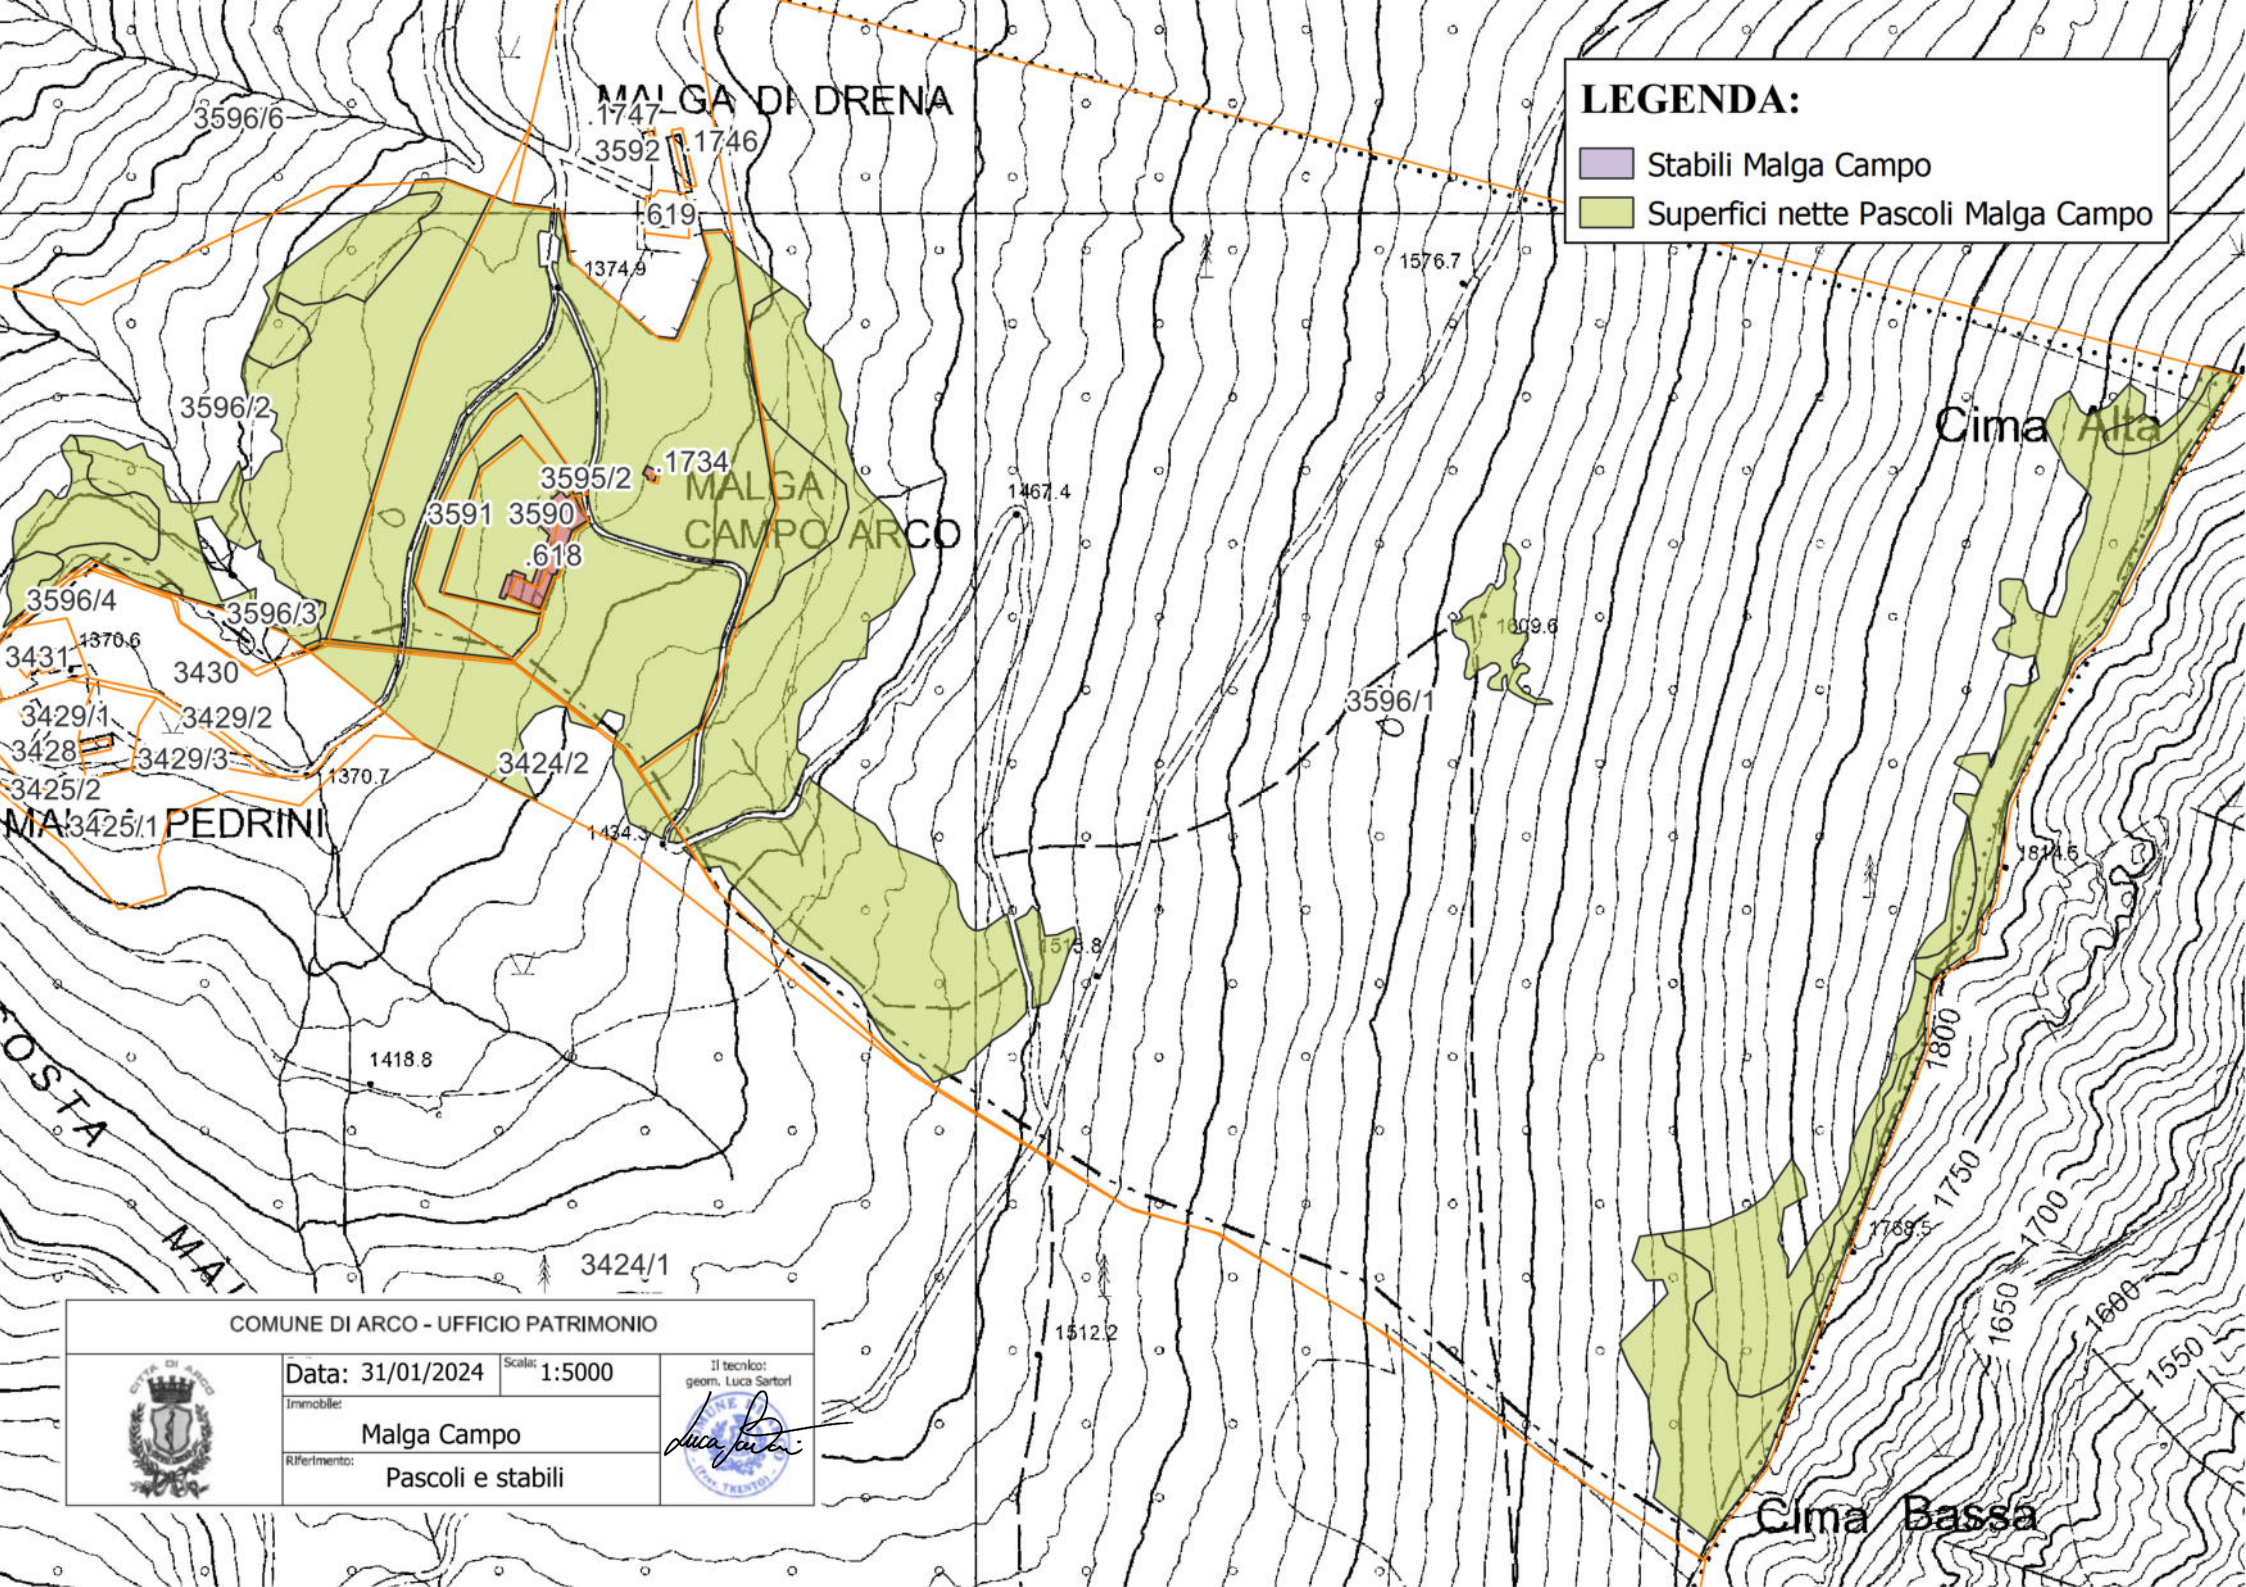

LEGENDA:

allegato B

-  Stabili Malga Vallestrè
-  Superfici nette Pascoli Malga Vallestrè

COMUNE DI ARCO - UFFICIO PATRIMONIO

Data: 31/01/2024

Scala: 1:4000

Il tecnico:
geom. Luca Sartori

Immobile:

Malga Vallestrè

Riferimento:

Pascoli e stabili

LEGENDA:

- Stabili Malga Campo
- Superfici nette Pascoli Malga Campo

COMUNE DI ARCO - UFFICIO PATRIMONIO

	Data: 31/01/2024	Scala: 1:5000	Il tecnico: geom. Luca Sartori
	Immobile: Malga Campo		
	Riferimento: Pascoli e stabili		