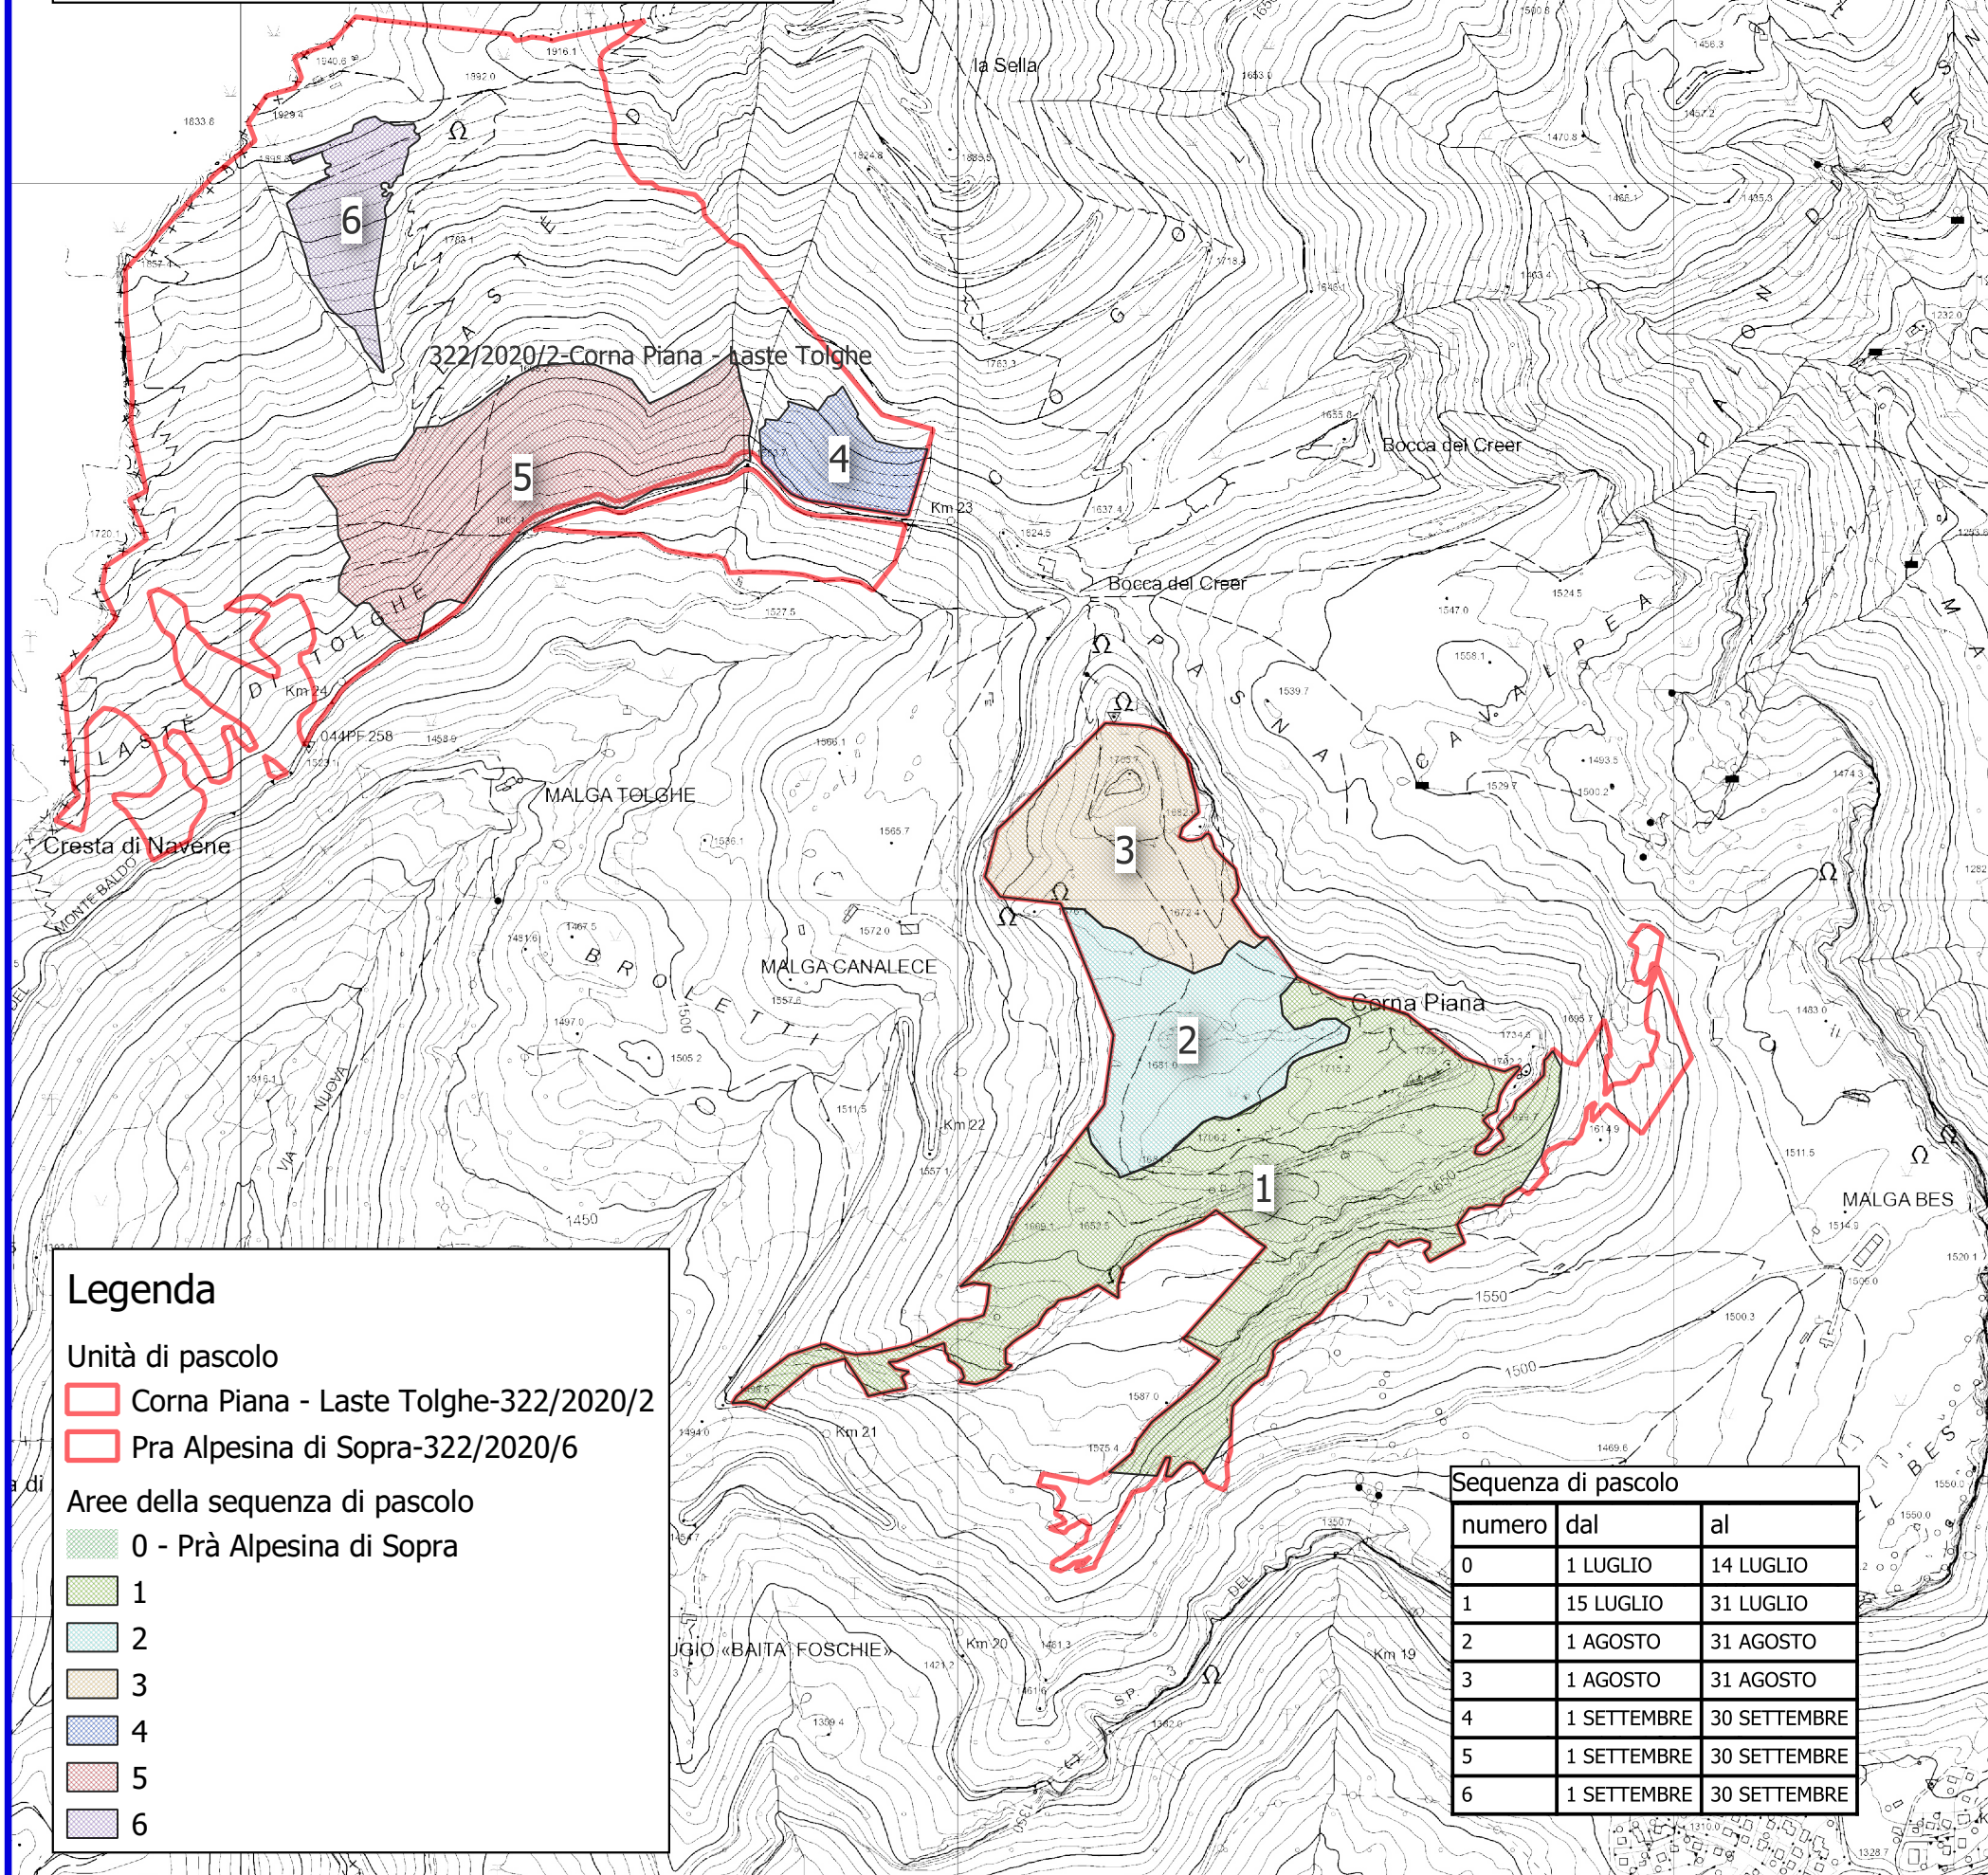

Piano di pascolamento all'interno del
 SICIT3120173 nelle zone di Malga Cornapiana
 - Lastè di Tolghe - (025TN223)

Legenda

Unità di pascolo

- Corna Piana - Lastè Tolghe-322/2020/2
- Pra Alpesina di Sopra-322/2020/6

Aree della sequenza di pascolo

- 0 - Prà Alpesina di Sopra
- 1
- 2
- 3
- 4
- 5
- 6

Sequenza di pascolo		
numero	dal	al
0	1 LUGLIO	14 LUGLIO
1	15 LUGLIO	31 LUGLIO
2	1 AGOSTO	31 AGOSTO
3	1 AGOSTO	31 AGOSTO
4	1 SETTEMBRE	30 SETTEMBRE
5	1 SETTEMBRE	30 SETTEMBRE
6	1 SETTEMBRE	30 SETTEMBRE

Malga Prà Alpesina di Sopra - (025TN121)

322/2020/6-Pra Alpesina di Sopra