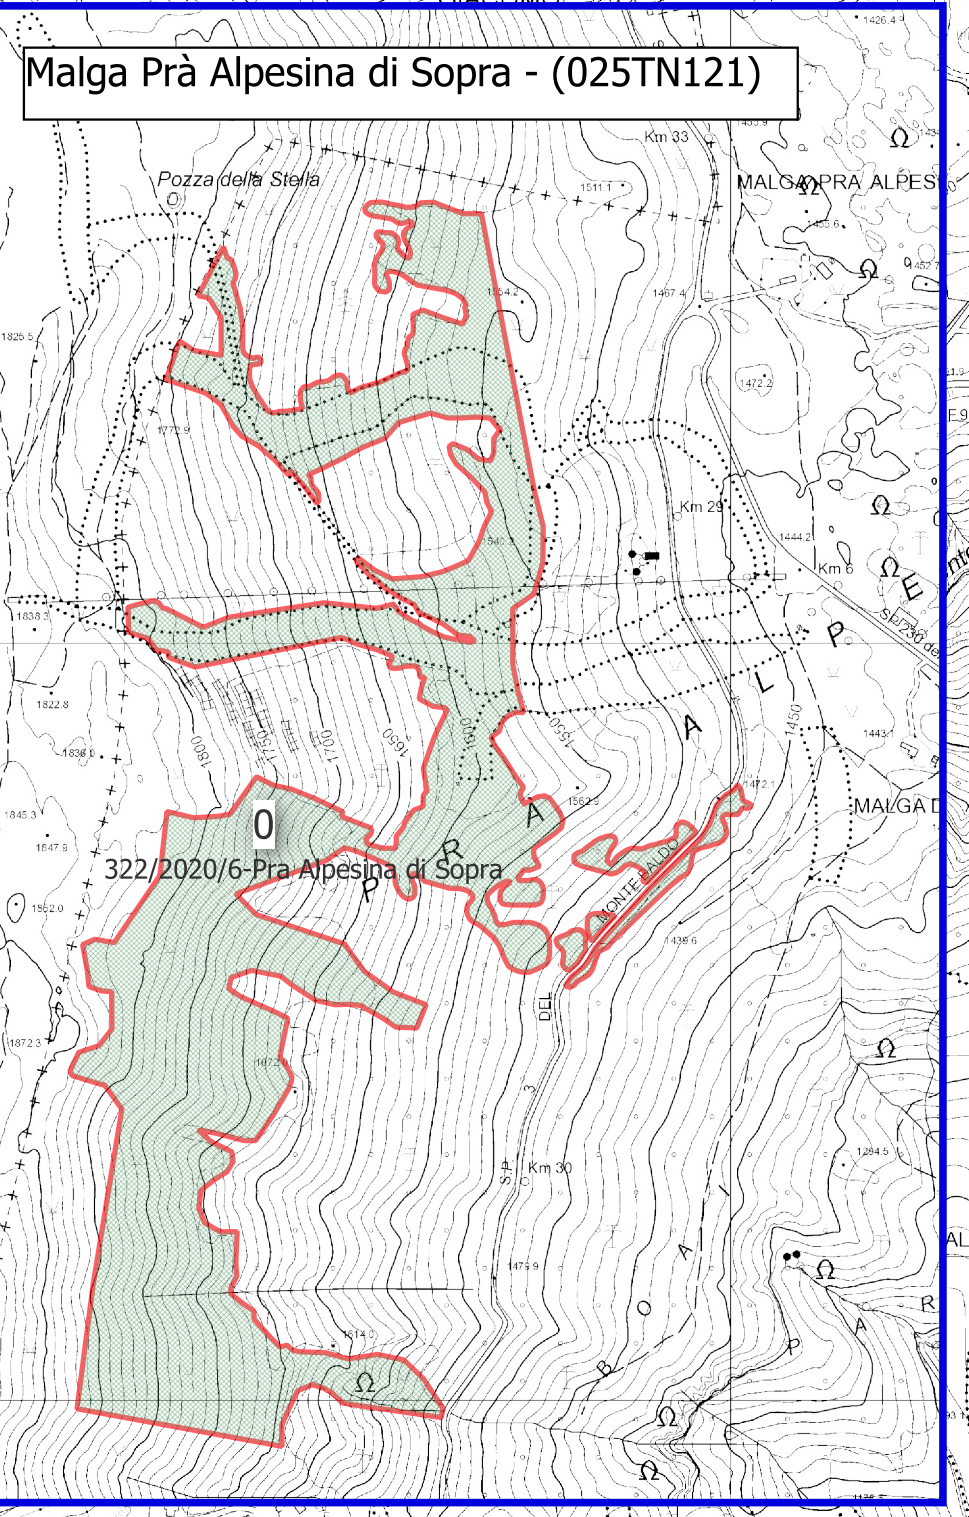

Piano di pascolamento all'interno del
 SICIT3120173 nelle zone di Malga Cornapiana
 - Lastè di Tolghe - (025TN223)

Legenda

Unità di pascolo

- Corna Piana - Lastè Tolghe-322/2020/2
- Pra Alpesina di Sopra-322/2020/6

Aree della sequenza di pascolo

- 0 - Prà Alpesina di Sopra
- 1
- 2
- 3
- 4
- 5
- 6

Sequenza di pascolo		
numero	dal	al
0	1 LUGLIO	14 LUGLIO
1	15 LUGLIO	31 LUGLIO
2	1 AGOSTO	31 AGOSTO
3	1 AGOSTO	31 AGOSTO
4	1 SETTEMBRE	30 SETTEMBRE
5	1 SETTEMBRE	30 SETTEMBRE
6	1 SETTEMBRE	30 SETTEMBRE

Malga Prà Alpesina di Sopra - (025TN121)

322/2020/6-Pra Alpesina di Sopra